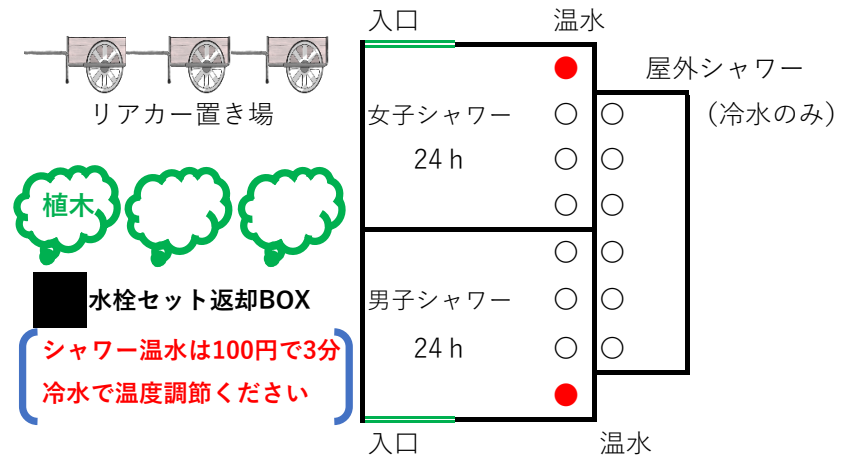

# サウンド波間田キャンプ場案内MAP

水栓セット返却BOX

シャワー温水は100円で3分

冷水で温度調節ください